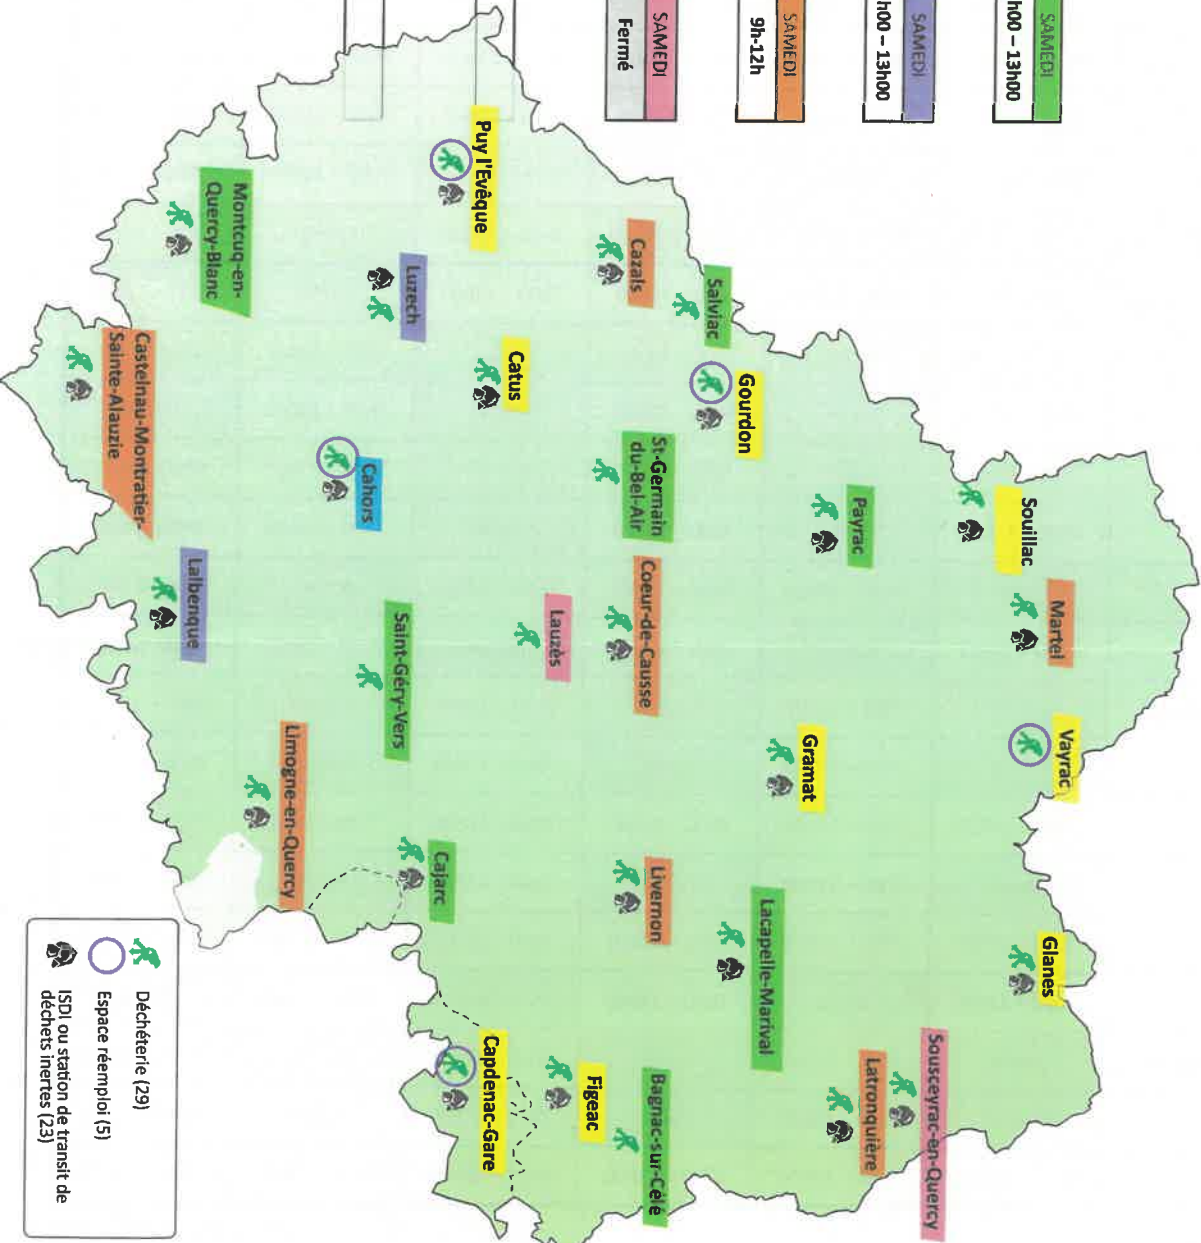

Horaires d'été - déchèteries

1^{er} juillet - 31 août 2024

LUNDI	MARDI	MERCREDI	JEUDI	VENDREDI	SAMEDI
Fermé	7h00 - 13h00	Fermé	7h00 - 13h00	Fermé	7h00 - 13h00

LUNDI	MARDI	MERCREDI	JEUDI	VENDREDI	SAMEDI
Fermé	7h00 - 13h00 du mardi au jeudi		Fermé	7h00 - 13h00	Fermé

LUNDI	MARDI	MERCREDI	JEUDI	VENDREDI	SAMEDI
7h00 - 13h00	Fermé	7h00 - 13h00	Fermé	7h00 - 13h00	9h-12h

LUNDI	MARDI	MERCREDI	JEUDI	VENDREDI	SAMEDI
7h00 - 13h00	Fermé	7h00 - 13h00	Fermé	7h00 - 13h00	Fermé

DU LUNDI AU SAMEDI					
7h00 - 15h00					
DU LUNDI AU SAMEDI					
7h00 - 13h00					

Déchèterie (29)
 Espace réemploi (5)
 ISDI ou station de transit de déchets inertes (23)